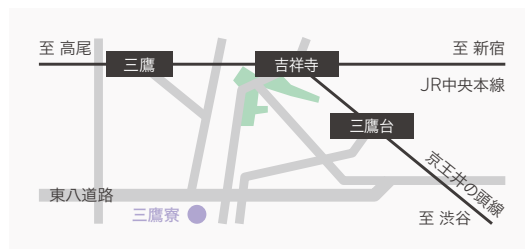

POINT
01

三鷹寮・駒場キャンパスで受取できます

自転車屋さんを
探さなくても
大丈夫!

店頭での受け取り

3月26日(木)、27日(金)にご用意いたします。大学内で受け渡しなので、受け取り場所に迷う心配はありません。

三鷹寮での受け取り

三鷹寮入寮日に合わせて、三鷹寮の共用棟入口前でお渡しをいたします。入寮日当日から利用できるため、近所への買い物にもすぐにご利用いただけます。

三鷹寮と最寄り駅

三鷹寮から最寄り駅までの通学は、バス&徒歩か自転車になります。バスは時間やルートが決まっているため、駅までは自転車での通学が便利です。

	三鷹駅	吉祥寺駅	三鷹台駅
自転車	約15分	約20分	約15分
バス&徒歩	約25分	約35分	約35分

三鷹寮から最寄り駅まで

POINT
02

すぐに乗れる!!

組立不要で、整備済の自転車を用意。すぐに乗れる状態でお渡しします。

東大生人気
NO.1

荷台・夜間も安心なLED
オートライト・6段変速を標準装備