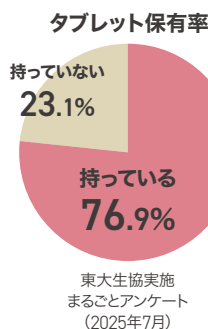

【目的】

いつも大学生協をご利用いただき、ありがとうございます。大学生協は学生組合員の皆さまの学修や生活に寄り添い、入学から卒業までサポートしております。この「大学生活まるとアンケート」では2026年春に東京大学に入学する新入生が安心して、より充実した大学生活をスタートできるようにサポートするため、東大生の先輩の大学生活全般についてお伺いしております。アンケート中では、大学生活でのITコンタクト等の活用実態や大学の学修におけるICTの活用状況に関する項目が多数含まれております。ご多忙な中とは存じますが、ご協力くださいようお願いいたします。回答目安時間は10~15分です。

修理時
貸出機対応

長時間
バッテリー

学内窓口

生成AIもお任せ
安心スペック

持ち運びに最適な
軽量モデル

4年保証
動産保険

東大生の新しい学修スタイル

詳しくは
P.58

東大生の7割以上が持つタブレット

タブレットはもはや東大生の4人に3人が持つ時代。大学の講義がデジタル化する中で、受講する学生のスタイルもデジタル化が急激に進んでいます。これまで紙を電子化するだけであったものが、学びの効率化を支えるツールとして進化しています。単に「コスパの良い学び」ではなく、より深く・より多角的な学びのためのツールとして注目されています。

東大生協おすすめのiPadセット

- iPad 本体
- Apple Pencil Pro
- 東大生協オリジナルiPad保証(4年間)
- ペーパーライクフィルム
- フラップケース