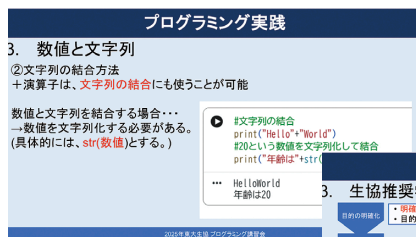

スケジュール

4/26(日) 午後 5/9(土) 午後 5/10(日) 午前/午後

プログラミング講座
購入価格

6,000円(税込)

※「学修スキル攻略講座」+「iPad活用講座」+
「未来のためのプログラミング講座」の
セット受講がおトクです。▶P60

プログラミング講座を制作した先輩の声

プログラミングは、学修や実験では必須級の「道具」

プログラミングは、今や東大での授業内でも学修や実験では必須級の「道具」となっています。ですが、「結局何を、どのように自主的に勉強するべきかわからない…」と感じている人も、文系理系問わず、私の周りにも多いです。新入生の皆さんには、この講習会を通じて、「プログラミング学習を自分自身の力で継続していくためのはじめの一步を踏み出してほしい!」と強く思っています。この講習会で、先輩東大生の親身なアドバイスを受けながら、プログラミング学習の最高のスタートを切りませんか？