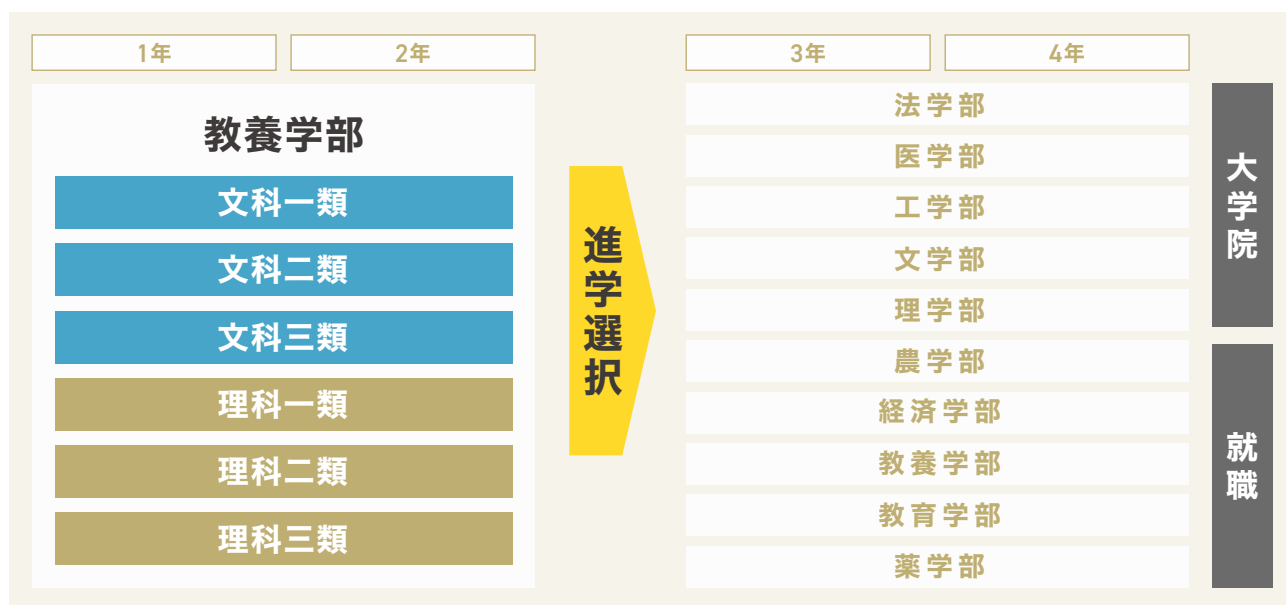

4年間の学修環境を 想定してPCを選ぼう

学部選択先での
学修環境に
対応できるPCを
考慮しよう

2年次に待っている「進学選択」

東京大学の一般選抜では入学時には教養学部の文科・理科に分かれて入学します。2年次の前期終了時に、進学する学部を選び、3年次からの進学学部が決定していきます。各学部への進学枠は入学時の科類によって異なりますが、文科・理科を超えて進学することも可能です。**進学先の学部もある程度見据えた上で、4年間安心して使えるPCを選びましょう。**