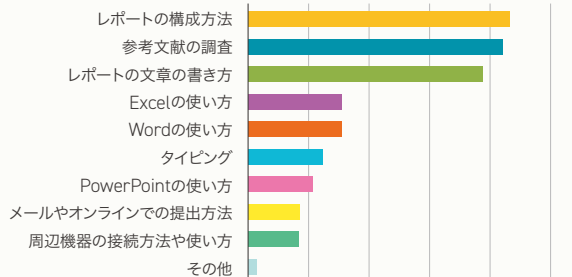

PC・タブレットでレポートを作成する時に困った事、自信がなかった事は何ですか?
(複数回答可)

授業である程度のガイドはありますが、先輩に聞いたり同級生たちと相談したりしながら進めていく人が多いようで、それでも最初のうちはレポートの作成方法について自信がなかった人が多いようです。