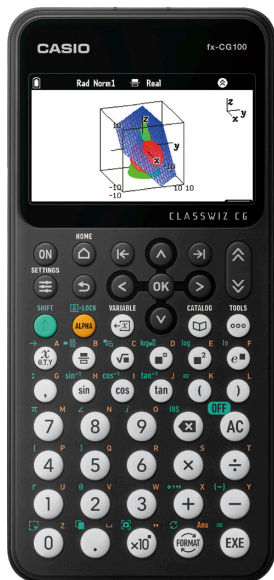

●サイズ: モバイルルーター 約W140×H72×D15.4mm 約198g ホームルーター 約W100×H207×D100mm 約635g ●バッテリー容量: モバイルルーター5,400mAh ●本プランのお申し込みは2026年6月19日までを予定しております。 ●「DISM」……DIS mobile WiMAXとは、タイワボウ情報システム株式会社(以下DIS)が提供する、UQWiMAXのインフラを利用した高速ワイヤレスインターネット通信サービスです。DISのWiMAXサービスは他社のWiMAXサービスと通信の品質面に違いはございません。

カラーグラフ関数電卓 CLASSWIZ CG

スマホは
こちら

2026
新学期教材
特設販売サイト

<https://ec.univ.coop/shop/c/c6V>

見やすく解りやすいカラー液晶! 使いやすいUI設計!

● プログラム容量: 最大61,000バイト ● 仮数部10桁+指数部2桁表示・内部演算15桁

搭載機能

- 基本関数計算機能 ● 行列計算 ● ベクトル計算 ● 統計計算 ● 表計算 ● 不等式計算 ● 2Dグラフ機能 ● 3Dグラフ機能
- ダイナミックグラフ機能 ● テーブル機能 ● 漸化式機能 ● 円錐曲線グラフ ● 方程式 ● 財務計算機能 ● PCリンク機能*1
- 幾何機能 ● 周期表 ● Pythonモード ● 試験モード*2 他 (数式処理機能は搭載していません)