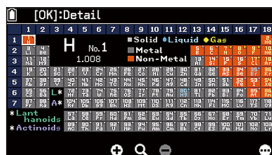

Database

研究や技術開発に役立つ
周期表と物理定数が
一目でわかる

元素周期表や物理定数などを表示することができます