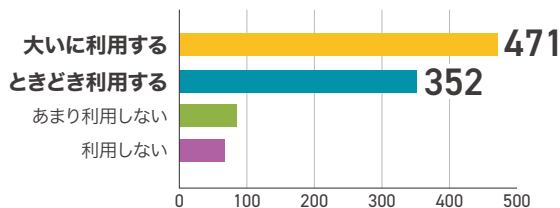

このようにPCは様々な、時には高度な場面で使用するため、4年間を見据えてある程度はスペックの高いPCを持っておくのがおすすめです!

先輩東大生に 生成AIについて聞きました

高校とは
大きく異なる
大学での学修

高校

学習に生成AI(Chat GPTなど)を使用していましたか？

学修スタイルが変わります

大学

勉強に生成AI(Chat GPTなど)を使用していますか？

大学での学修は、高校まで利用していなかった生成AIを活用することになります！

生成AIは東大生の頼もしいパートナー さまざまな学修シーンで活躍しています！

大学の学修ではまだ答えのない問題に直面することもしばしば。
客観的な意見を出せる生成AIはあなたの学修の相談相手として活躍してくれます。

こんなことに
活用しています！

レポート作成補助

プログラミング補助

外国語学修

論文の要約