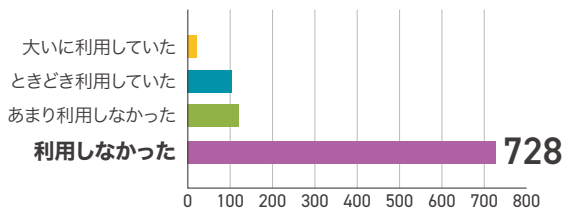

現在使用しているノートPCについて気になっている(改善したい)ことは何ですか?
(複数回答可)

現在使用しているPCへの改善点を聞いた項目では、1位が持ち運びに影響するPCの重量、2位も持ち運んで大学で使うことが多いためか、バッテリー駆動時間についてが上位項目となりました。実際にPC以外にも教科書や飲み物なども持ち運ぶため、可能な限り軽さとバッテリー駆動時間のバランスの取れた機種選定が重要になります。

PC・タブレットでレポートを作成する時に困った事、自信がなかった事は何ですか?
(複数回答可)

授業である程度のガイドはありますが、先輩に聞いたり同級生たちと相談したりしながら進めていく人が多いようで、それでも最初のうちはレポートの作成方法について自信がなかった人が多いようです。

文科三類から農学部へ進学した先輩より

2025年度卒業
農学部0B
土志田さん

入学後に文理問わず進学する可能性も見据えて

「大学生生活でPCって何に使うの?」「スペックの高さは必要なの?」という疑問がありますよね。東大では私のように、進学選択で文系入学者が理系学部に進むことがあり、文系だった人が授業中にPCを用いて重い解析を行うこともあります。PCのスキルを授業で教わることはありませんが、私はバイトやサークルで扱う中で自主的に学習し、スキルアップしました。また、自分のチャレンジとして動画編集やプログラミングにも取り組んでいます。

このようにPCは様々な、時には高度な場面で使用するため、4年間を見据えてある程度はスペックの高いPCを持っておくのがおすすめです!

先輩東大生に 生成AIについて聞きました

高校とは
大きく異なる
大学での学修

高校

学習に生成AI(Chat GPTなど)を使用していましたか？

学修スタイルが変わります

大学

勉強に生成AI(Chat GPTなど)を使用していますか？