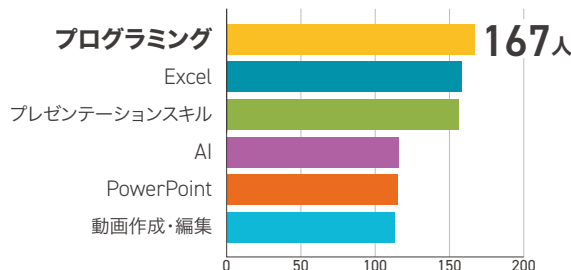

未来のための

プログラミング講座

講習会の
お申し込みは
こちら

プログラミング学習を開始して 学修を継続するための講習会

理系だけでなく文系においても重要性が高まるプログラミング。興味はあるけど、何から始めたらいいのかわからない…というあなたにピッタリの講座です。「プログラミングとは何か」から、「東大生としてプログラミングとこれからどう付き合っていくか」まで、実際にプログラミングを体験しながら、東大生の先輩が教えてください。

自分自身の向上の為に身に付けたい能力は何ですか？
(1年次対象) (複数回答可)

東大生協実施まるごとアンケート(2025年7月)

講座内容

プログラミング
に初めて
触れる人でも
安心!

- **プログラミング言語**
  - ・言語の種類と用途
  - ・推奨学習法
  - ・生成AIとプログラミング

- **プログラミング実践**
  - ・出力 ・四則演算 ・数値と文字列
  - ・変数と配列 ・条件分岐 ・繰り返し

※内容は変更となる場合がございます