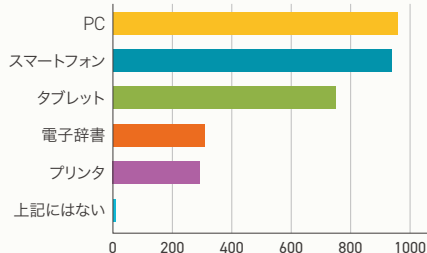

東大生協では1年次から大学院生まで977人の東大生からアンケートを回収し、先輩東大生がどんなツールで学び、どんなことに困っているのかを分析してきました。PCを東大生協で購入した人も、そうでない人も回答している東大生のリアルなデータです。

現在「自分用」として、活用している電子機器を教えてください
(複数回答可)

ほぼすべての東大生がPCを「自分用」として活用していることがわかりました。さらにタブレットを活用すると答えた割合も高く、PCとタブレットの両方を学修に活用する東大生が多いことが伺い知れます。タブレットを使った学修は年々広がっており、デジタルノートテイキングが学修に非常に役に立っているようです。