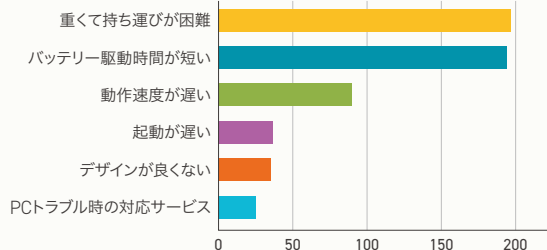

現在使用しているノートPCについて気になっている(改善したい)ことは何ですか?
(複数回答可)

現在使用しているPCへの改善点を聞いた項目では、1位が持ち運びに影響するPCの重量、2位も持ち運んで大学で使うことが多いためか、バッテリー駆動時間についてが上位項目となりました。実際にPC以外にも教科書や飲み物なども持ち運ぶため、可能な限り軽さとバッテリー駆動時間のバランスの取れた機種選定が重要になります。