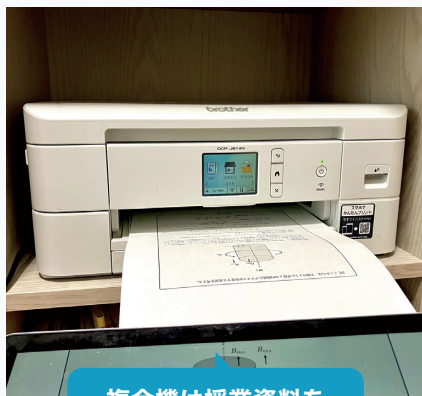

先輩がまとめた学修スタイルの動画はこちらから

学内で

PCとiPadを活用した学修が進んでいます！

授業や課題の多い東大生は資料閲覧やデジタルノートとして軽くて持ち運びやすいiPadを活用しています。授業スライドをダウンロードして、手書きでメモを取ったり、論文検索や授業のノートをまとめたりして、効率よく学修を進めています。

PC・iPadともに長時間使っても大丈夫なバッテリー
iPadはノートを取るときの資料閲覧用に最適

たくさんのノートをiPadひとつで管理できる！
ペンシルで書き込めるのも便利

UTOLで授業の情報をチェック

学内で講義がある日はPCをケースに入れて持ち歩きます

必須の語学学修も 学び方はそれぞれのスタイルで

東大では語学学修が必須です

東大の1年次は英語はもちろん第二外国語を必修授業として学ぶことになります。語学学修は必須なので辞書コンテンツや、スマホアプリなど多様なツールを使用して学んでいます。自分にあったスタイルで語学学修を深めていきましょう。

辞書コンテンツや
スマホアプリなど
多様なツールを
活用!

詳しくは
P.64

自宅で

自宅で授業の整理や 課題・レポートに取り組みます

講義以外でも、iPadが帰宅後の勉強やレポート作成の強い味方に。これまで紙を電子化するだけであったものが、学びの効率化を支えるツールとして進化しています。

講義資料をダウンロードしたり資料に書き込みができたりと
学びの効率上がるツール

複合機は授業資料を
スキャンしたり
プリントしたりと大活躍

語学辞書コンテンツセット
DICTOOLを使って
語学学修もはかどります

自宅でもPC利用は必須です

効率よく学修を進める方法を 先輩東大生が提案します

東大モデルPC + 保証・サポート

詳しくは
P.49~

先輩東大生の使い方を元を選びました

先輩東大生977人のアンケートを元に、東大生の学びに最適なPCを東大生の先輩が選定しました。

【東大生協】2025年度 大学生活まるとアンケート